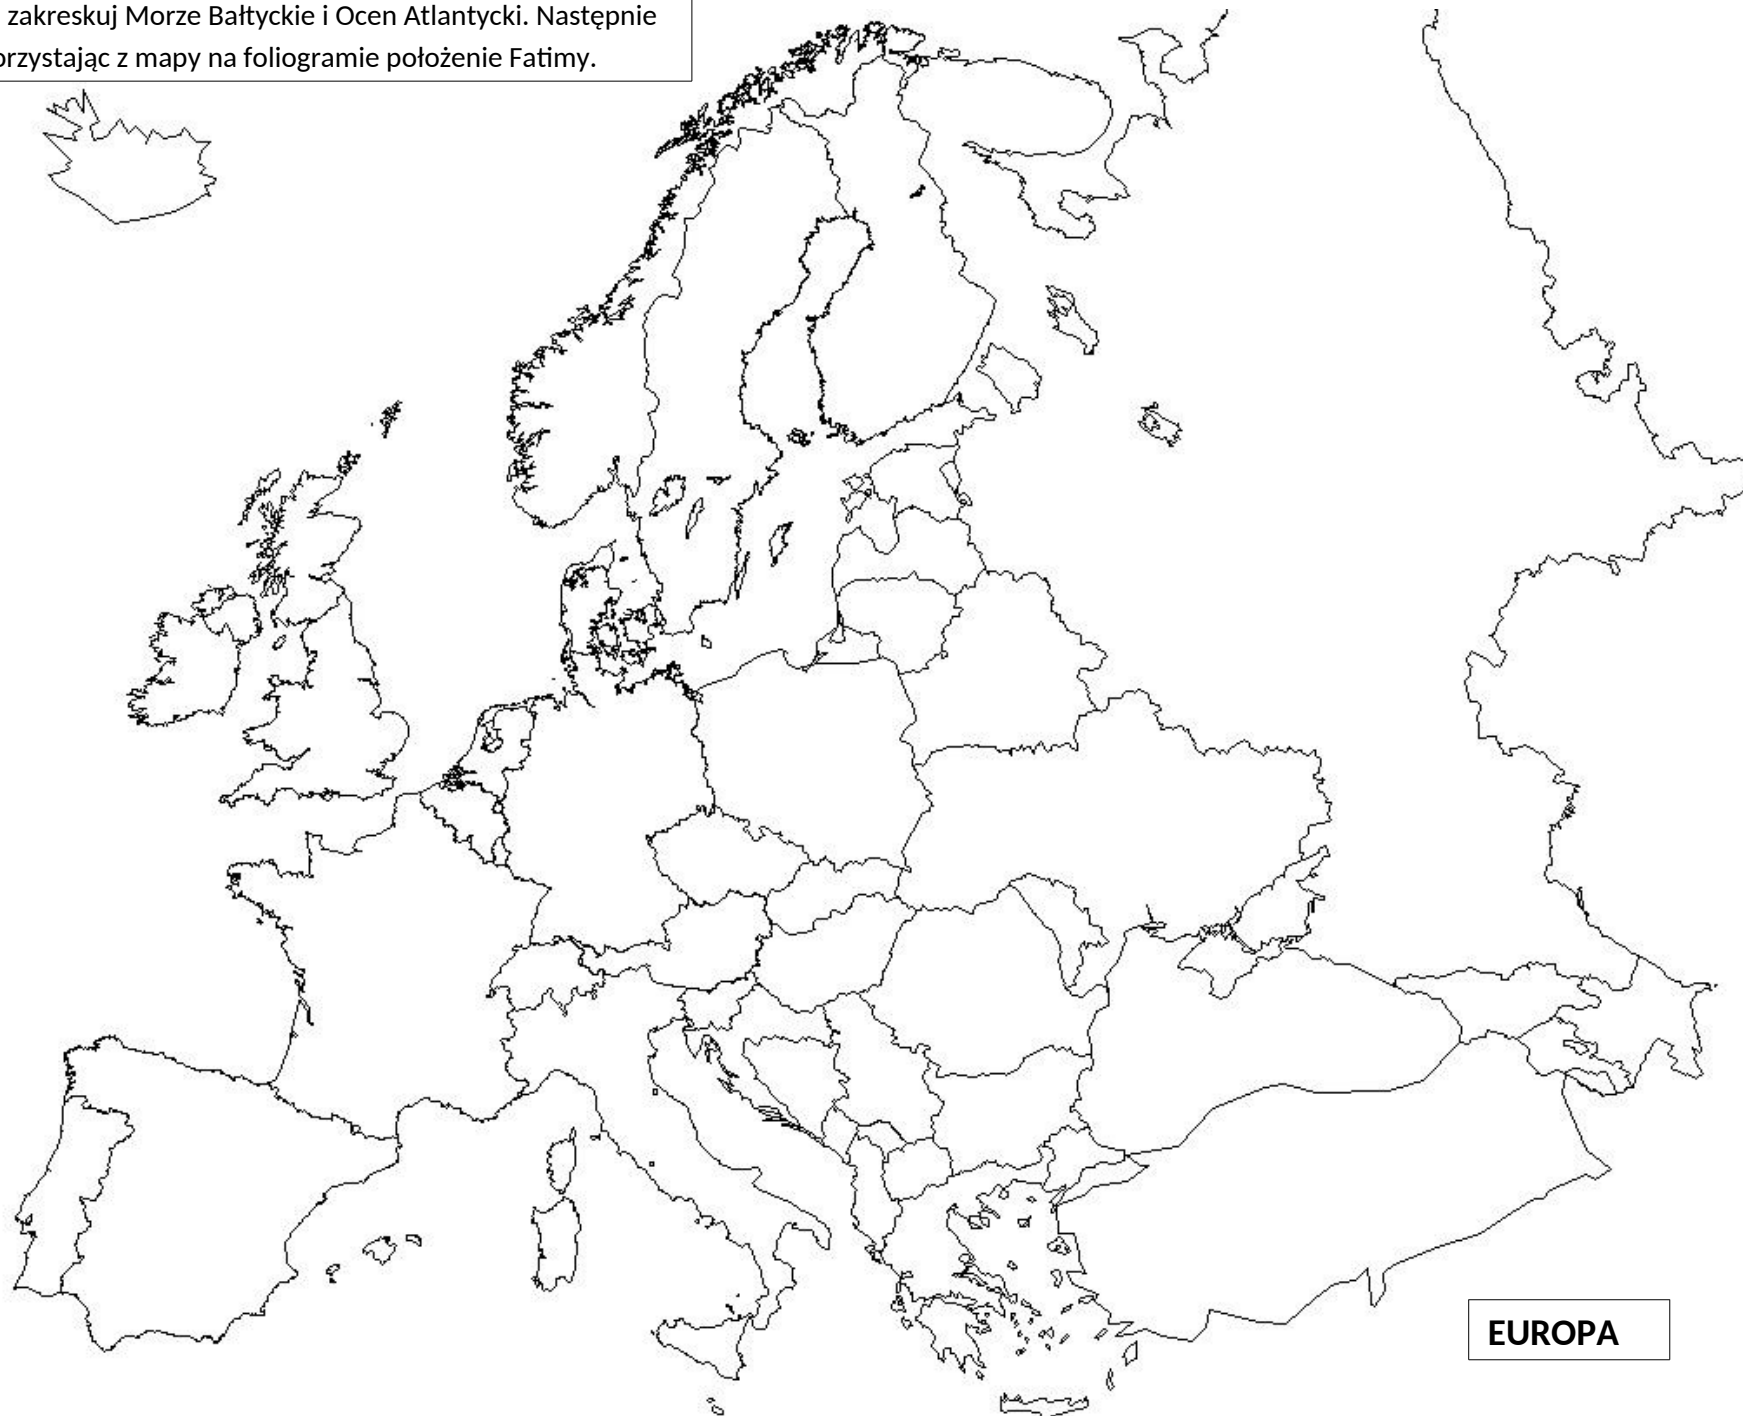

1. Zaznacz i podpisz kolorem czerwonym na mapie kontur Polski.

2. Kolorem niebieskim zakreskuj Morze Bałtyckie i Ocen Atlantycki. Następnie zielonym Portugalię korzystając z mapy na foliogramie położenie Fatimy.

Karta pracy – Gdzie leży Fatima?

EUROPA